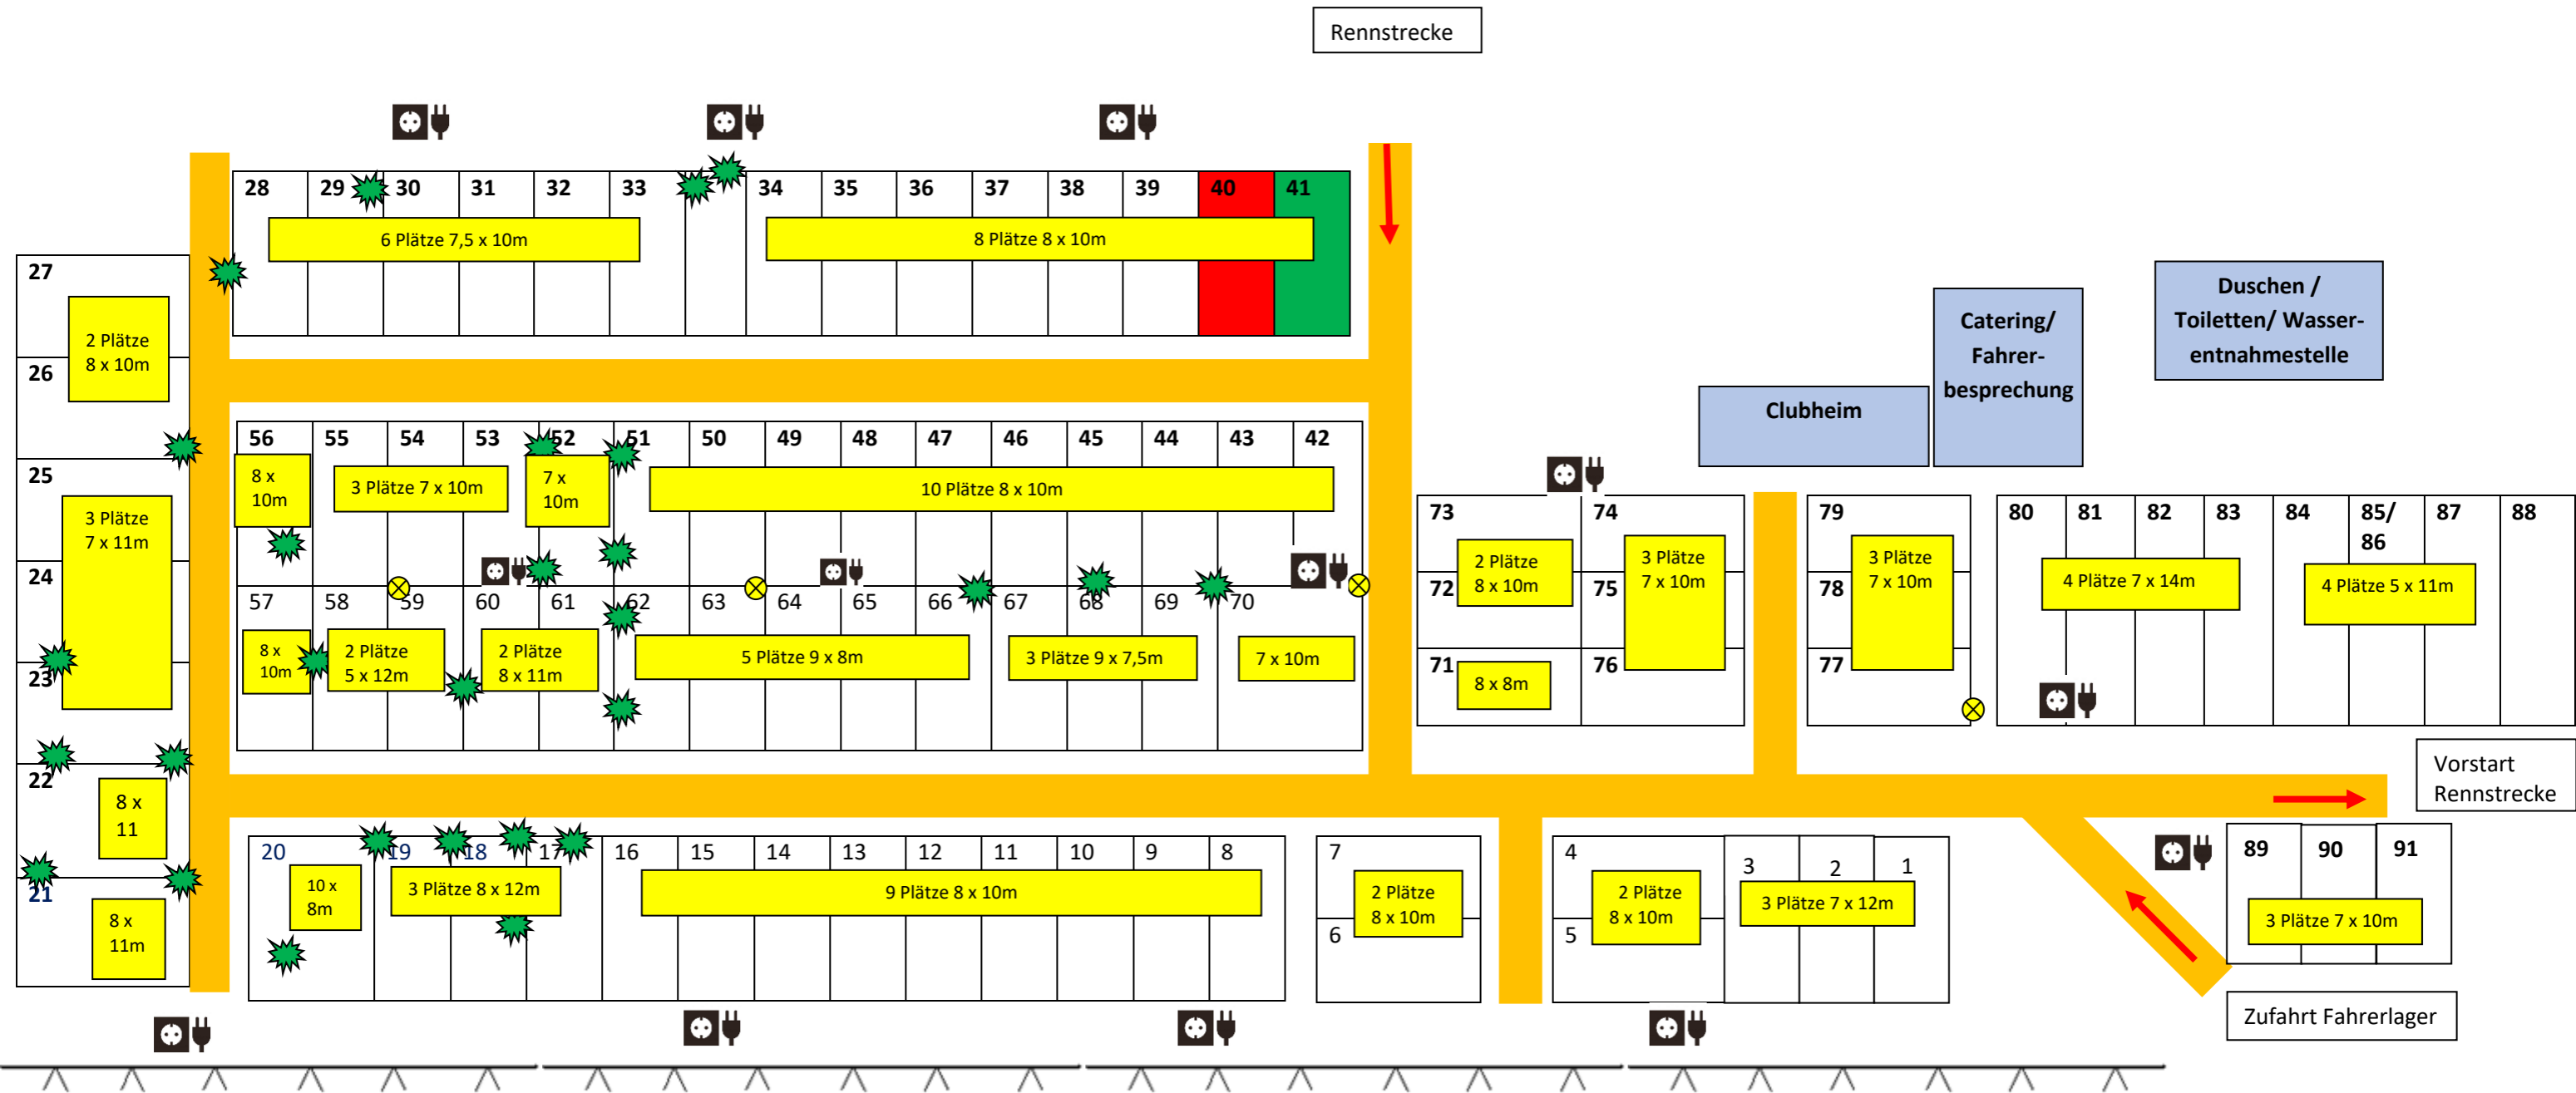

Fahrerlagerplan 72.Autocross am Kutschenberg

MC GV Ortrand e.V. – Altmarkt 6 - 01990 Ortrand

Legende

- Freie Stellplätze
- Bestätigte Stellplätze
- Gesperrte Plätze
- ⊗ Beleuchtung
- ⚡ Steckdosentank
- 🌳 Baum

Plätze 1 -3 und 80 – 83 sind für Busse bzw. LKW mit Auflieger